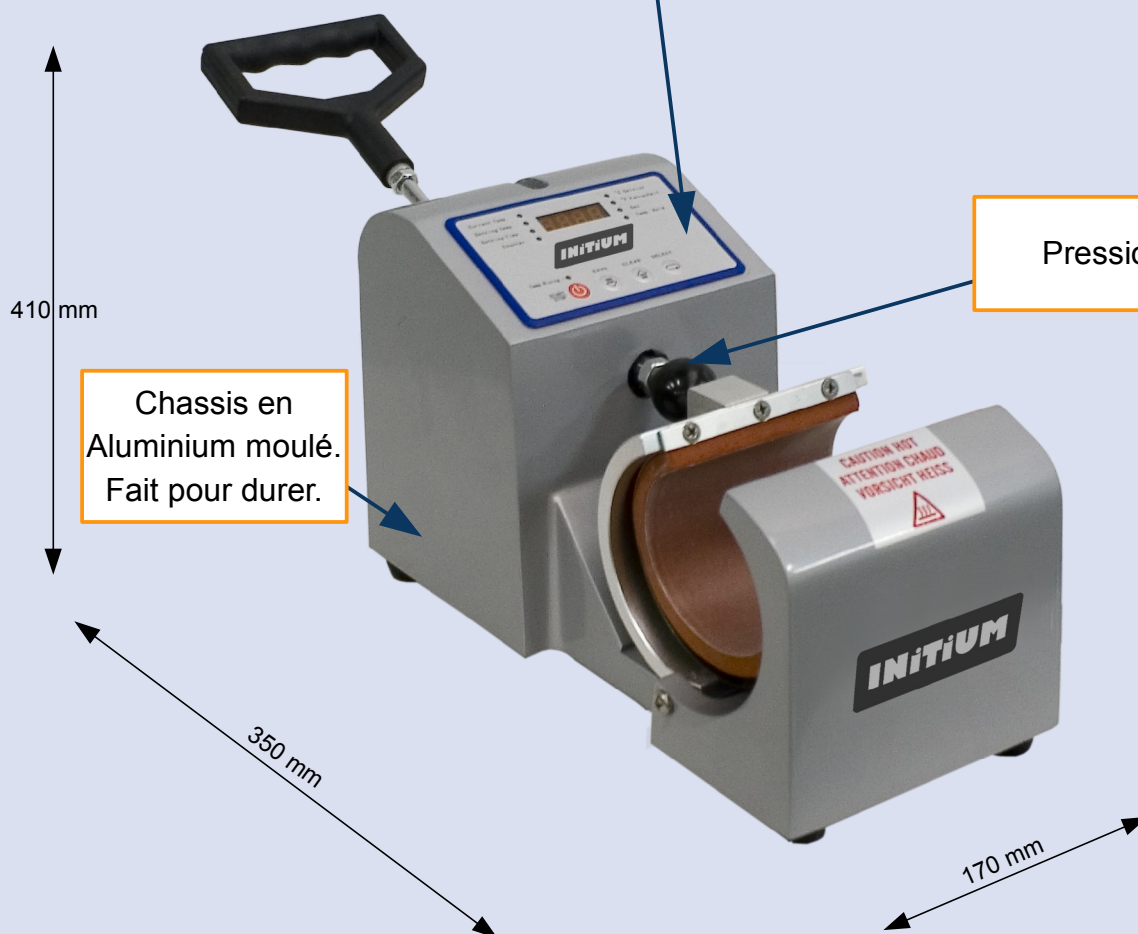

## Garantie 1 an.

Idéale pour petite et moyenne série.

Compacte et facilement transportable.

Dimensions Plateau :  
110 x 75 Ø mm

Température Max : 250°C

Puissance : 280 W

Alimentation : 230V AC

Poids : 8 kg

Contrôle de temps et température :  
Simple à utiliser et précis.  
Avec compteur et remise à zéro,

Pression réglable.

Chassis en  
Aluminium moulé.  
Fait pour durer.

Document non contractuel.

En fonction des évolutions de gamme, nous nous réservons le droit de modifier les caractéristiques de nos produits.