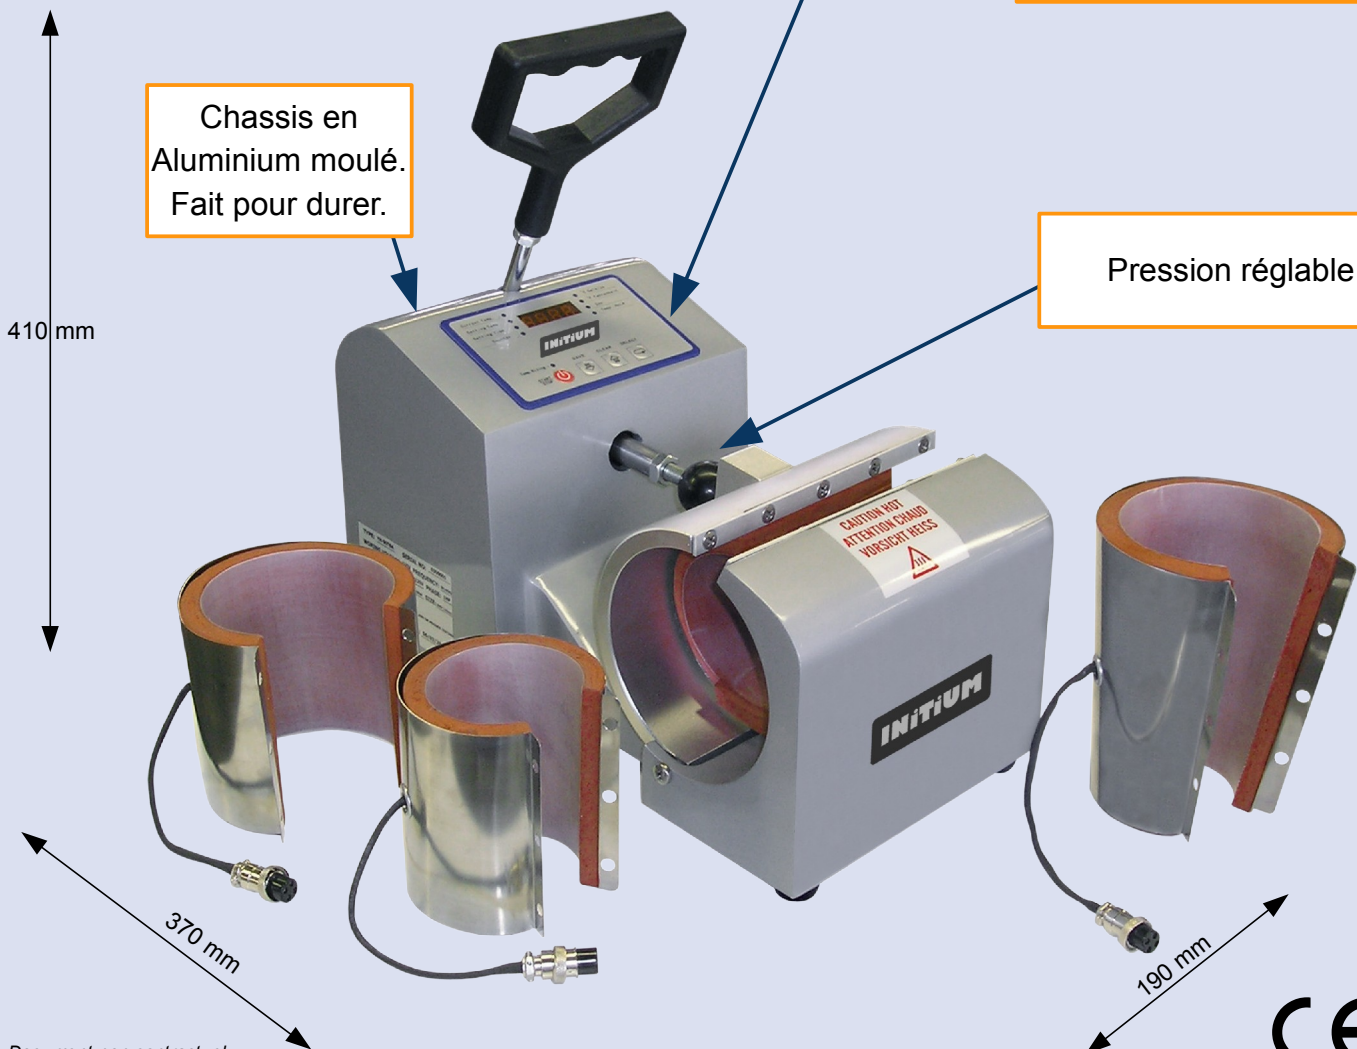

## Dimensions Plateau :

110 x 70 Ø mm

110 x 80 Ø mm

100 x 93 / 63 Ø mm (conique)

165 x 90 / 60 Ø mm (conique)

Température Max : 250°C

Puissance : 350 W

Alimentation : 230V AC

Poids : 10 kg

Contrôle de temps et température :  
Simple à utiliser et précis.  
Avec compteur et remise à zéro,

Chassis en  
Aluminium moulé.  
Fait pour durer.

Pression réglable.

Document non contractuel.